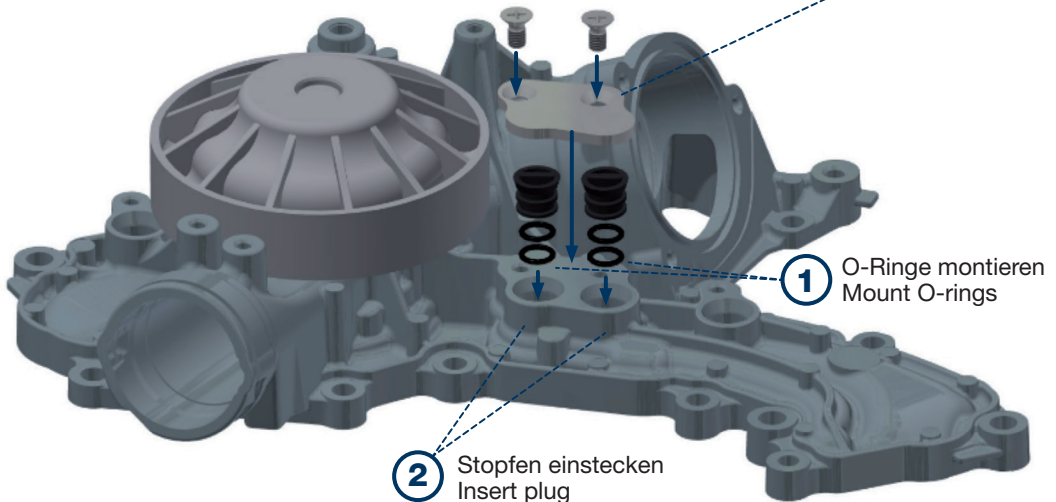

## **NR./NO. 13165**

**MERCEDES BENZ – 278 200 0501 / 278 200 0701 /**

**278 200 1201 / 157 200 0201**

(Schritte 1-3 nur bei: Step 1-3 only by: **278 200 0007 / 157 200 0107**)

Platte montieren und festschrauben  
Mount and tighten the plate

Schraubensicherung verwenden!  
Use screw lock!

**3**

**1** O-Ringe montieren  
Mount O-rings

**2** Stopfen einstecken  
Insert plug

QUALITY  
WATERPUMPS  
MADE IN GERMANY

[www.geba-autoteile.de](http://www.geba-autoteile.de)